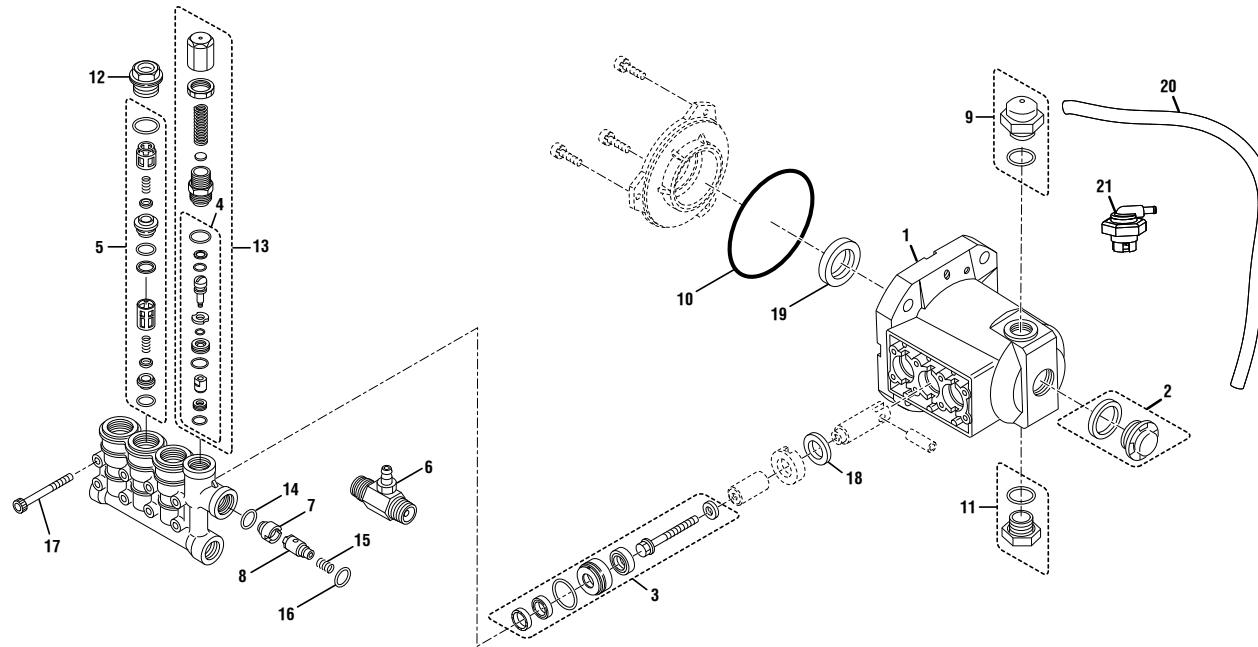

Model No. 986001 (Item No. GV80704)

FIGURE B

KEY	P/N	DESCRIPTION	QTY	PIÈCE RÉF.	DESCRIPTION	QTÉ	REF.	N/P	DESCRIPCIÓN	CANT.
1	20000531	Pump Assembly (Inc. Key Nos. 2-9 and 11-20)	1	20000531	Ensemble de pompe (incl. lég. réf. 2-9 et 11-20)	1	1	20000531	Conjunto de bomba (incl. núm. ref. 2-9 y 11-20)	1
2	20000490	Bubble Oil Gauge w/Gasket	1	20000490	Jauge d'huile à bulle d'air avec joint statique	1	2	20000490	Indicador de burbuja de aceite con junta	1
3	20000491	Seal Kit	1	20000491	Kit de sello	1	3	20000491	Kit del anillo en "O"	1
4	20000492	O-Ring Kit	1	20000492	Kit de joint	1	4	20000492	Kit del anillo en "O"	1
5	20000493	Valve Kit (Set of 3)	1	20000493	Kit de joint torique en O	1	5	20000493	Kit del válvula (juego de 3)	1
6	20000494	Chemical Injector	1	20000494	Injecteur chimique	1	6	20000494	Inyector químico	1
7	20000495	Check Valve Seat	1	20000495	Clapet antiretour assise	1	7	20000495	Válvula de retención asiento	1
8	20000496	Check Valve w/O-Ring	1	20000496	Clapet antiretour / joint torique en O	1	8	20000496	Válvula de retención / anillo en "O"	1
9	20000497	Vent Cap (CAT)	1	20000497	Bouchon d'évent (CAT)	1	9	20000497	Tapa de ventilación (CAT)	1
10	20000498	Tube (Optional, 11 in.)	1	20000498	Tube (facultatif, 11 po.)	1	10	20000498	Tubo (opcional, 11 pulg.)	1
11	20000499	Drain Plug	1	20000499	Bouchon de vidange	1	11	20000499	Tapón de drenaje	1
12	20000501	Plug	2	20000501	Bouchon	2	12	20000501	Tapón	2
13	20000502	Unloader Assembly (Inc. Key No. 4)	1	20000502	Ensemble déchargeur (incl. pièce réf. 4)	1	13	20000502	Conjunto del descargador (incl. pza. núm. ref. 4)	1
14	20000503	O-Ring	1	20000503	Joint torique en O	1	14	20000503	Anillo en "O"	1
15	20000504	Spring	1	20000504	Ressort	1	15	20000504	Resorte	1
16	20000505	O-Ring	1	20000505	Joint torique en O	1	16	20000505	Anillo en "O"	1
17	20000506	Bolt (M6)	8	20000506	Boulon (M6)	8	17	20000506	Perno (M6)	8
18	20000507	O-Ring	1	20000507	Joint torique en O	1	18	20000507	Anillo en "O"	1
19	20000508	Oil Seal	1	20000508	Joint d'huile	1	19	20000508	Aceite el sello	1
20	20000509	Oil Seal	1	20000509	Joint d'huile	1	20	20000509	Aceite el sello	1
21	20000510	Vent Cap (Optional)	1	20000510	Bouchon d'évent (facultatif)	1	21	20000510	Tapa de ventilación (opcional)	1